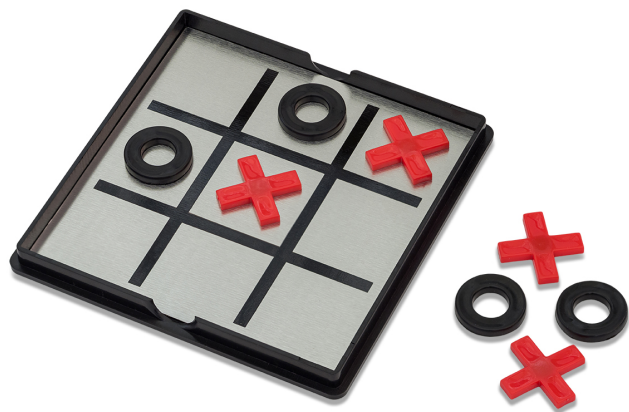

R08865.02: Magnetyczna gra kółko i krzyżyk, czarny

Opis

Kod	R08865.02
Nazwa	Magnetyczna gra kółko i krzyżyk, czarny
Opis	Gra kółko i krzyżyk na magnetycznej planszy.
Zdobienie	TAMPODRUK A3, UV U3, TAMPODRUK A2, UV U2, UV U1, UV U1M

Szczegóły produktu

Materiał podstawowy	magnes
Materiały dodatkowe	plastik
Wymiary (szer./wys./gł.) [mm]	108 x 108 x 19
Kolorystyka	czarny
Opakowanie	pudełko transportowe/karton
Kolor opakowania	brązowy