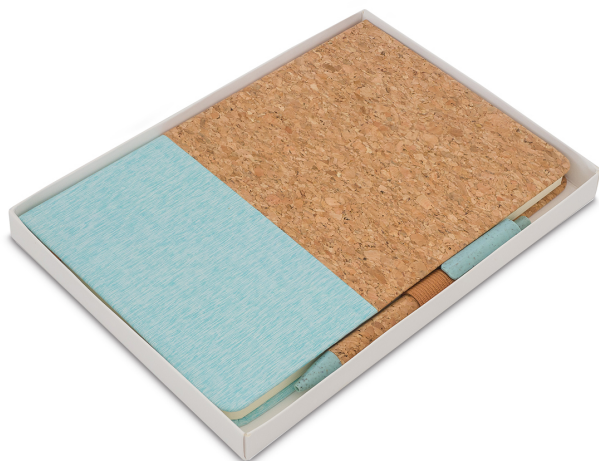

R64259.05: Zestaw z notesem Tossa, zielony

Opis

Kod	R64259.05
Nazwa	Zestaw z notesem Tossa, zielony
Opis	Elegancki notes łączący naturalny korek z płótnem. Rozmiar A5, 80 kartek w linie (gramatura 70 g/m2). Wyposażony w długopis wykonany z korka, słomy pszennej i PP. Pakowany w pudełko.
Zdobienie	DTF D1, GRAWER L5, TAMPODRUK A2, GRAWER L2

Szczegóły produktu

Materiał podstawowy	korek
Materiały dodatkowe	len, papier, PP
Wymiary (szer./wys./gł.) [mm]	150 x 210 x 13
Opis dodatkowy	notes: S150 x W210 x G13 mm, długopis: S145 x W11 x G11 mm
Kolorystyka	zielony

Opakowanie

Karton duży	Ilość sztuk: 40
Waga (brutto/netto) [kg]	13 / 10
Wymiary (dł./szer./wys.) [mm]	435 x 435 x 245

Cechy produktu

- niebieski wkład
- uchwyt na długopis
- notes A5
- dołączony długopis
- kartka w linie